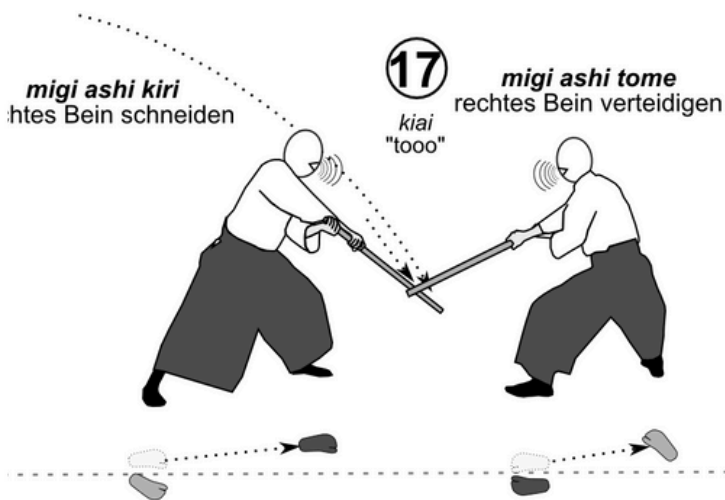

HOJO-STAGE

Kashima Shinden Jikishinkage Ryu

TOUS NIVEAUX - ALLE NIVEAUS
1 & 2.2.2025

SA 10H00-12H30 HOJO
14H30-15H00 HAKAMAS
15H00-17H30 HOJO & TO
DI 10H00-12H30 TO

Prix/Kosten: tout/alles 80 CHF
1/2 jour/Tag: 30 CHF